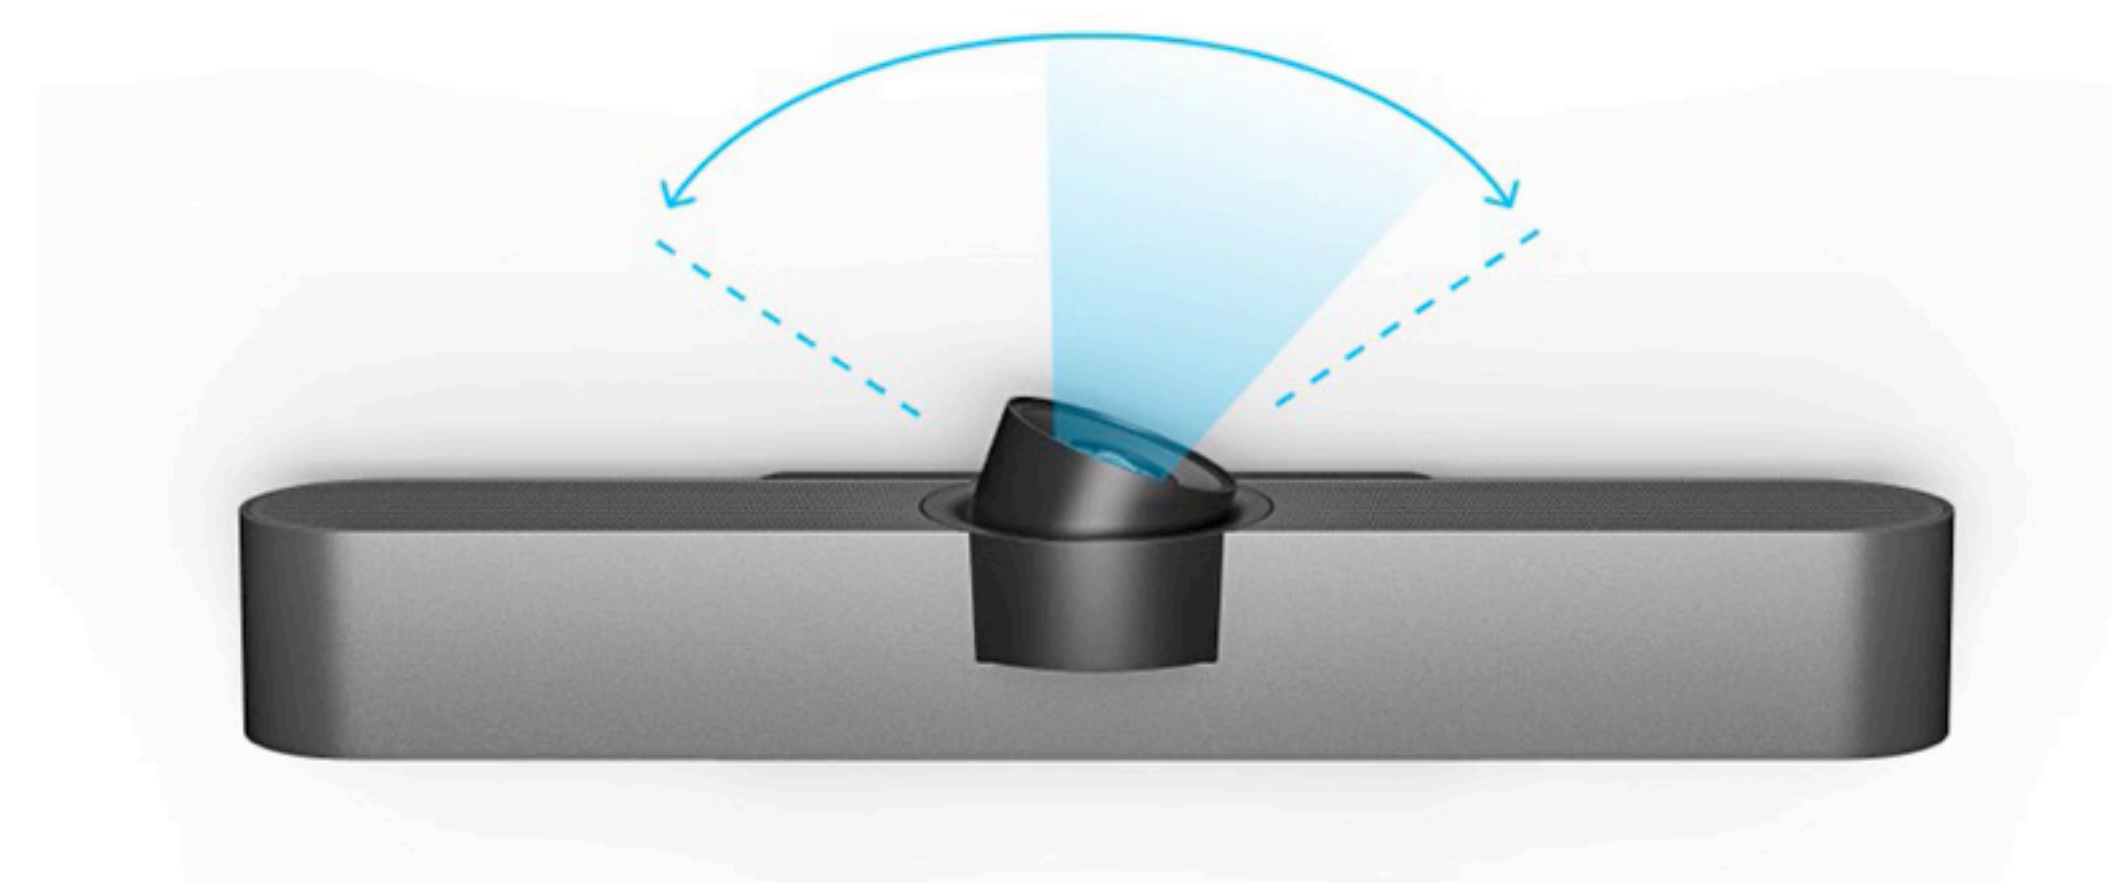

logitech

MeetUp ConferenceCam

O soluție de conferință video all-in-one, ce combină tehnologia avansată cu un design elegant pentru a oferi o experiență de conferință video superioară.

Calitate video superioară

MeetUp asigură o vizualizare clară a participanților prin calitatea video 4K Ultra HD și lentila motorizată cu funcții de panoramare și înclinare.

Audio de înaltă calitate

Cu șase microfoane omnidirecționale MEMS care formează cinci fascicule acustice adaptative, Rally Bar Huddle asigură o captare a sunetului avansată și o suprimare a zgomotului.

Flexibilitate și ușurință în utilizare

Rally Bar Huddle poate fi utilizat ca un aparat de conferință independent sau ca parte a unei soluții de cameră mai mari.

configurare și mentenanță oferite de

ROMAUDIOVIDEO