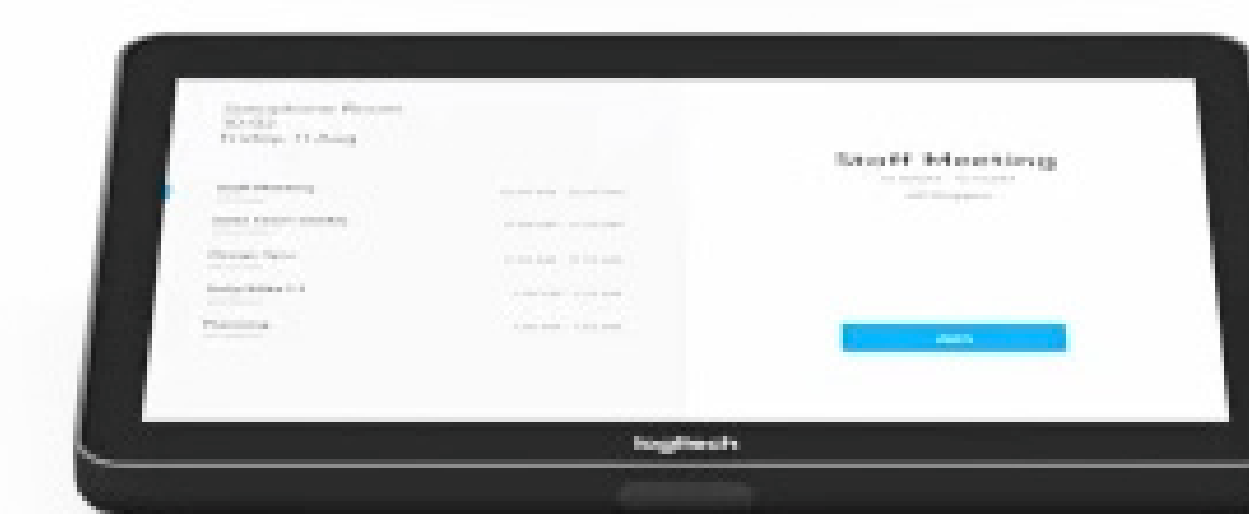

configurare și mentenanță oferite de

ROMAUDIOVIDEO

logitech

Rally Plus

Logitech Rally Plus este un sistem de cameră pentru conferințe video care oferă o experiență de înaltă calitate pentru orice medii de business.